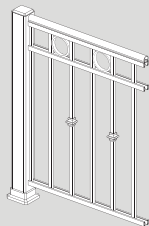

RAMPE
DE VERRE ET D'ALUMINIUM

SUNSPACE

Abordable | Sans Entretien | Harmonieux | Sur Mesure

1.844.987.4336
sunspacesunrooms.com

Système de Rampes d'Aluminium et de Verre

Les systèmes de rampe en verre et en aluminium de Sunspace sont les meilleurs produits sur le marché. Choisissez parmi une rampe avec verre ou une variété de poteaux d'aluminium. Disponible en cinq couleurs, Sunspace aura un style qui convient le mieux à votre maison, chalet ou commerce, tout en vous apportant sécurité et un minimum d'entretien pour les années à venir. Toutes les rampes sont conçues sur mesure et adaptées à votre style

Rampe de Verre sans Main Courante

Rampe de Barreaux

Rampe de Verre avec Main Courante

de 3/4 po

Double Barre de 3/4 po avec Barreaux Courbés

Double Barre de 3/4 po avec Anneaux et Collets

Rampe de Verre sans Main Courante

Rampe de Verre avec Main Courante

Main Courante Standard

Main Courante Coloniale

Main Courante Moderne

Pourquoi Choisir une Rampe en Aluminium et en Verre?

- Alliage d'aluminium structural 6063-T5
- Base de 5po x 5po en aluminium avec un couvercle et capuchon en ABS
- Hauteurs standards de 30po, 36po ou 42po ou hauteurs personnalisées disponibles
- Le verre trempé de 5 ml avec des bordures polies
- Système de rampe en verre sans main courante (sans cadre et un verre trempé de 10ml)
- Poteaux disponibles en format 1-1 / 2po x 1-1 / 2po, 3po x 3po et 4po x 4po (1-1 / 2po et 3po en 5 couleurs et 4po en 4 couleurs)