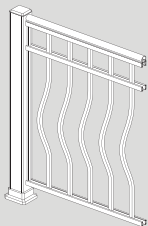

RAMPE
DE VERRE ET D'ALUMINIUM

SUNSPACE

Abordable | Sans Entretien | Harmonieux | Sur Mesure

1.844.987.4336
sunspacesunrooms.com

Système de Rampes d'Aluminium et de Verre

Les systèmes de rampe en verre et en aluminium de Sunspace sont les meilleurs produits sur le marché. Choisissez parmi une rampe avec verre ou une variété de poteaux d'aluminium. Disponible en cinq couleurs, Sunspace aura un style qui convient le mieux à votre maison, chalet ou commerce, tout en vous apportant sécurité et un minimum d'entretien pour les années à venir. Toutes les rampes sont conçues sur mesure et adaptées à votre style

Rampe de Verre sans Main Courante

Rampe de Barreaux

Rampe de Verre avec Main Courante

de 3/4 po

Double Barre de 3/4 po avec Barreaux Courbés

Double Barre de 3/4 po avec Anneaux et Collets

Rampe de Verre sans Main Courante

Rampe de Verre avec Main Courante

Main Courante Standard

Main Courante Coloniale

Main Courante Moderne

Pourquoi Choisir une Rampe en Aluminium et en Verre?

- Alliage d'aluminium structural 6063-T5
- Base de 5po x 5po en aluminium avec un couvercle et capuchon en ABS
- Hauteurs standards de 30po, 36po ou 42po ou hauteurs personnalisées disponibles
- Le verre trempé de 5 ml avec des bordures polies
- Système de rampe en verre sans main courante (sans cadre et un verre trempé de 10ml)
- Poteaux disponibles en format 1-1 / 2po x 1-1 / 2po, 3po x 3po et 4po x 4po (1-1 / 2po et 3po en 5 couleurs et 4po en 4 couleurs)