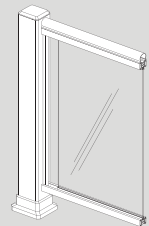

Rampe de Verre sans Main Courante

Rampe de Barreaux

Rampe de Verre avec Main Courante

de 3/4 po

Double Barre de 3/4 po avec Barreaux Courbés

Double Barre de 3/4 po avec Anneaux et Collets

Rampe de Verre sans Main Courante

Rampe de Verre avec Main Courante

Main Courante Standard

Main Courante Coloniale

Main Courante Moderne

Pourquoi Choisir une Rampe en Aluminium et en Verre?

- Alliage d'aluminium structural 6063-T5
- Base de 5po x 5po en aluminium avec un couvercle et capuchon en ABS
- Hauteurs standards de 30po, 36po ou 42po ou hauteurs personnalisées disponibles
- Le verre trempé de 5 ml avec des bordures polies
- Système de rampe en verre sans main courante (sans cadre et un verre trempé de 10ml)
- Poteaux disponibles en format 1-1 / 2po x 1-1 / 2po, 3po x 3po et 4po x 4po (1-1 / 2po et 3po en 5 couleurs et 4po en 4 couleurs)