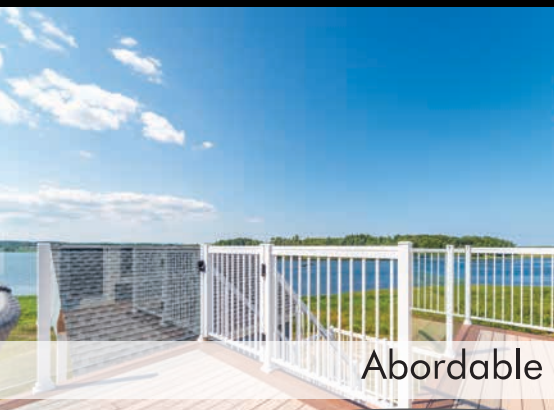

RAMPE
DE VERRE ET D'ALUMINIUM

SUNSPACE

Abordable | Sans Entretien | Harmonieux | Sur Mesure

1.844.987.4336
sunspacesunrooms.com

Système de Rampes d'Aluminium et de Verre

Les systèmes de rampe en verre et en aluminium de Sunspace sont les meilleurs produits sur le marché. Choisissez parmi une rampe avec verre ou une variété de poteaux d'aluminium. Disponible en cinq couleurs, Sunspace aura un style qui convient le mieux à votre maison, chalet ou commerce, tout en vous apportant sécurité et un minimum d'entretien pour les années à venir. Toutes les rampes sont conçues sur mesure et adaptées à votre style